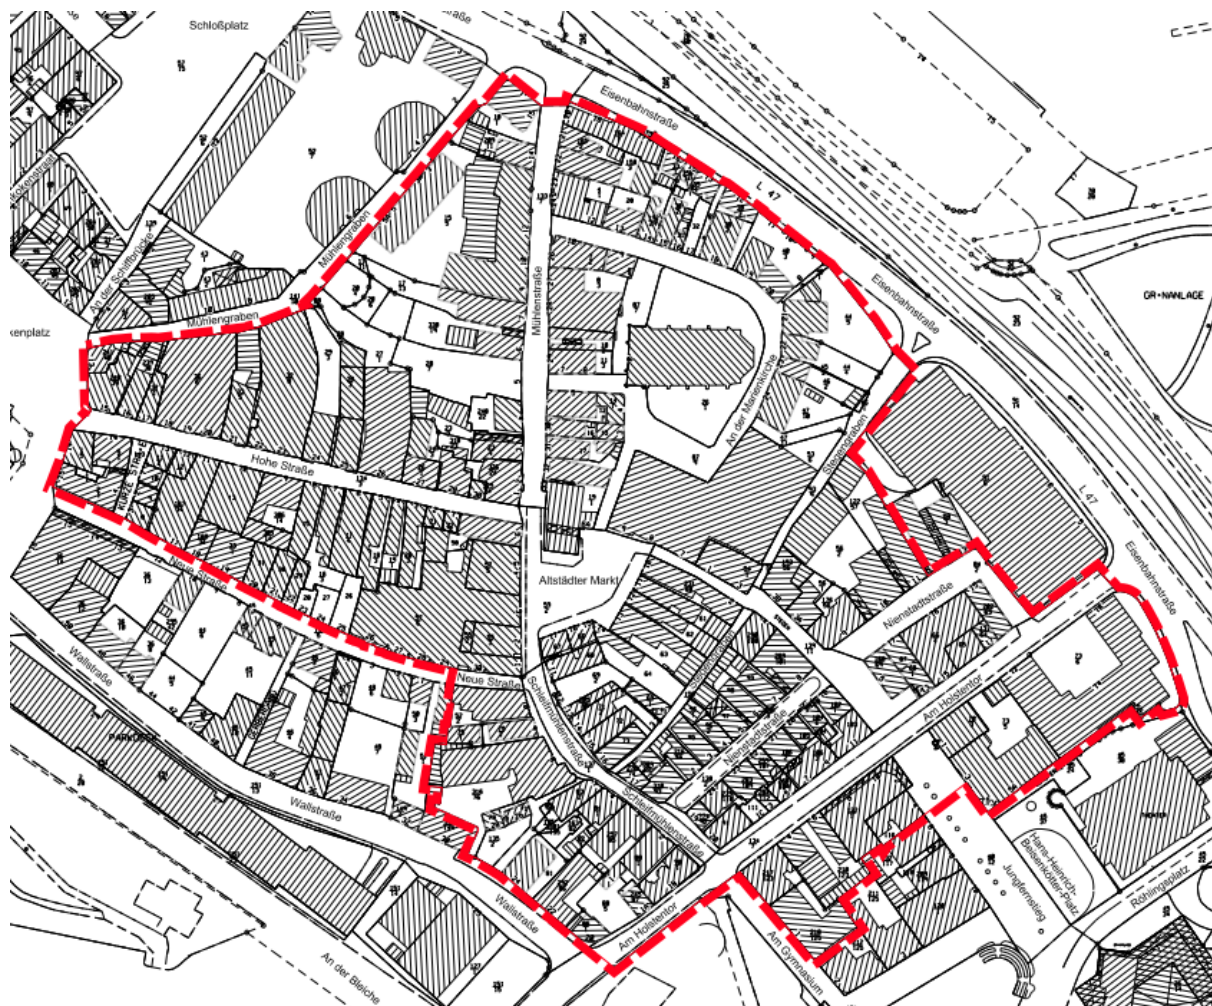

Anlage 1 der Satzung der Stadt Rendsburg über die förmliche Festsetzung des Sanierungsgebietes „Rendsburger Altstadt“:

Lageplan: Geltungsbereich der Sanierungssatzung

Anlage 2 der Satzung der Stadt Rendsburg über die förmliche
Festsetzung des Sanierungsgebietes „Rendsburger Altstadt“

* Diese Grundstücke liegen nur teilweise im Sanierungsgebiet

Flurstück	Gemarkung	Flur	Größe m ²	Lage	Hausnr.	Grundbuchblatt
055/002	Rendsburg	19	37	Altstädter Markt Neue Straße	1 + 3 26 - 30	7022 7024 7023 7033 7032 7034 7035 7036 7037 7014 7013 7012 7011 7010 7009 7021 7020 7019 7018 7017 7016 7015 7008 7007 7006 7005 7031 7030 7029 7028 7027 7026 7025
067/000	Rendsburg	19	93	Altstädter Markt	17	1310
055/003	Rendsburg	19	205	Altstädter Markt	2	2912
057/005	Rendsburg	19	341	Altstädter Markt	4 + 5	6826
058/000	Rendsburg	19	346	Altstädter Markt	6	2273
212/000	Rendsburg	20	683	Altstädter Markt	6a	2273
053/006	Rendsburg	20	2403	Altstädter Markt	7 + 9	435
231/060	Rendsburg	19	320	Altstädter Markt Stegen	10 2	2587
218/125	Rendsburg	19	468	Am Gymnasium	1	4417
134/007	Rendsburg	19	3226	Am Holstentor		10619 *
088/005	Rendsburg	19	293	Am Holstentor	1	4344
122/001	Rendsburg	19	553	Am Holstentor Jungfernstieg	8 + 10 2	3176 4862
103/000	Rendsburg	19	162	Am Holstentor	11	4111
073/006	Rendsburg	20	2299	Am Holstentor Jungfernstieg	12 + 16 5	1780
083/006	Rendsburg	20	5	Am Holstentor	13	8545 8546 8547 8548 8549 8550 8551